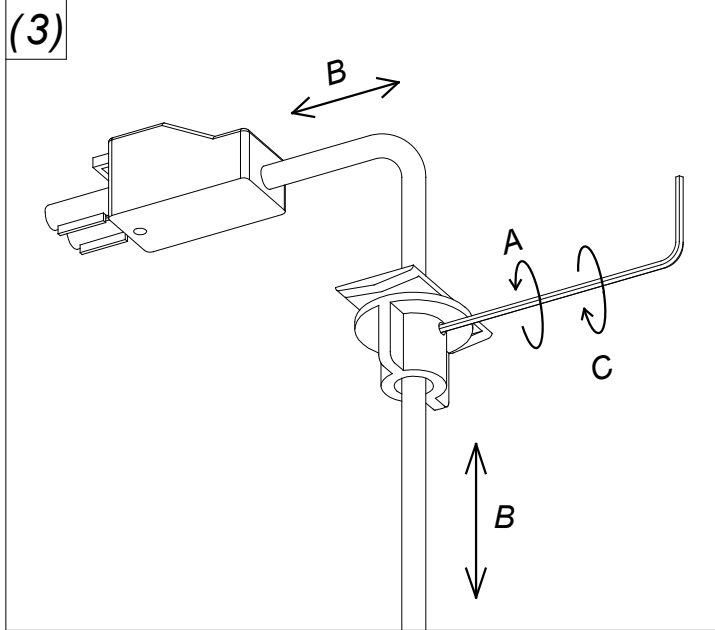

LUMINOTECHNIC FEATURES

Lampholder: 1 x E27

LOGISTICS

Packaging: 240mm x 240mm x 310mm

8 Un

71-8489

71-8491

71-8490

71-8492

1

2

(71-8490; 71-8492)

(*)