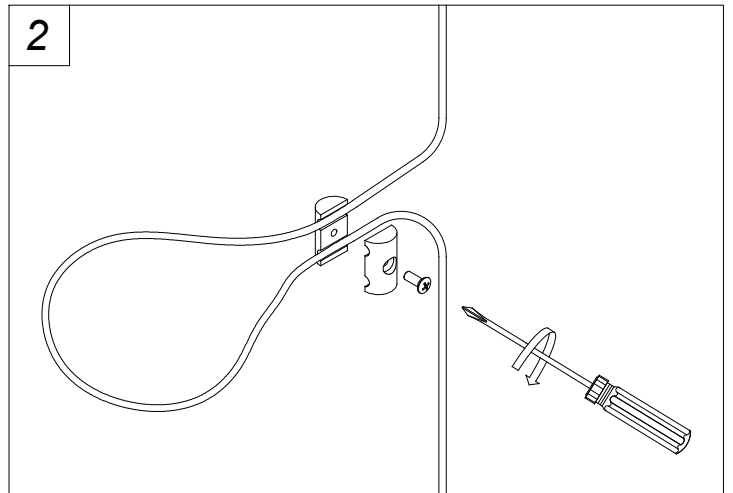

LUMINOTECHNIC FEATURES

Lampholder: 1 x E27

LOGISTICS

Packaging: 240mm x 240mm x 310mm

8 Un

71-8489

71-8491

71-8490

71-8492

1

2

(71-8490; 71-8492)

(*)