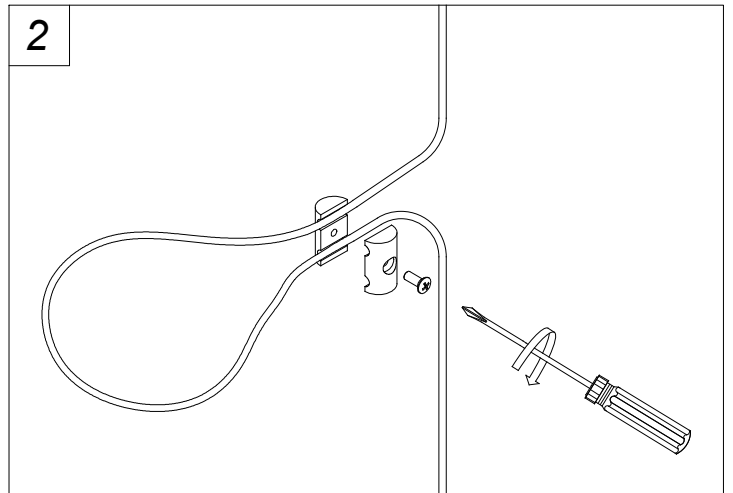

(71-8490; 71-8492)