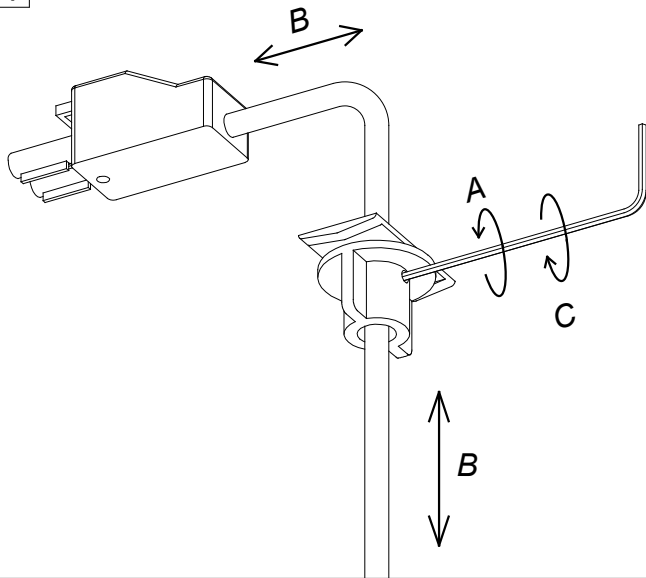

LUMINOTECHNIC FEATURES

Lampholder: 1 x E27

LOGISTICS

Packaging: 240mm x 240mm x 310mm

8 Un

71-8489

71-8491

71-8490

71-8492

1

2

(3)

4

5

6

7