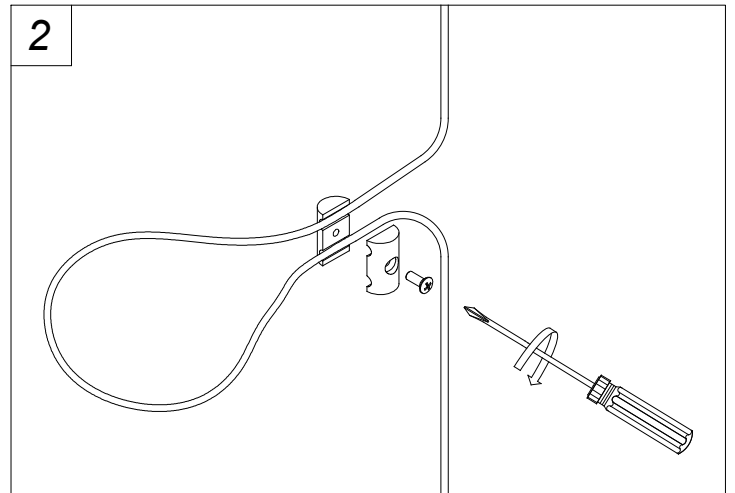

LUMINOTECHNIC FEATURES

Lampholder: 1 x E27

LOGISTICS

Packaging: 340mm x 340mm x 380mm

4 Un

71-8489

71-8491

71-8490

71-8492

1

2

(71-8490; 71-8492)

(*)