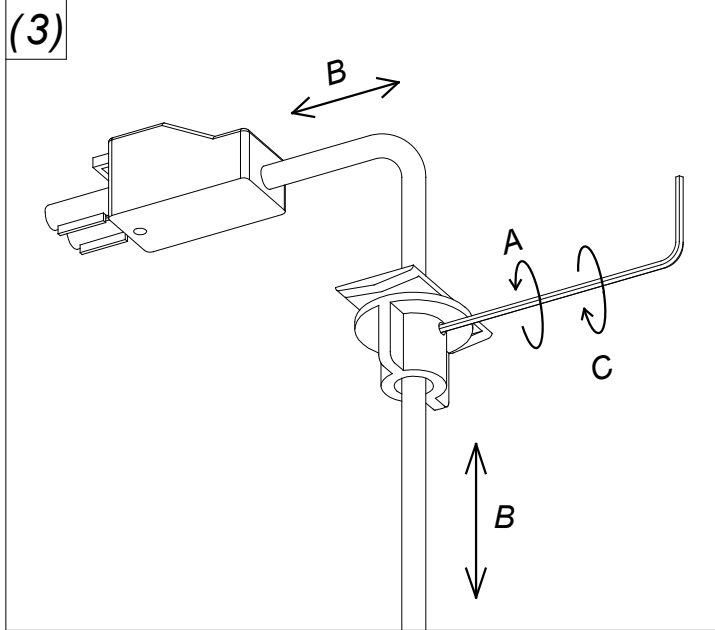

LUMINOTECHNIC FEATURES

Lampholder: 1 x E27

LOGISTICS

Packaging: 340mm x 340mm x 380mm

4 Un

71-8489

71-8491

71-8490

71-8492

1

2

(71-8490; 71-8492)

(*)