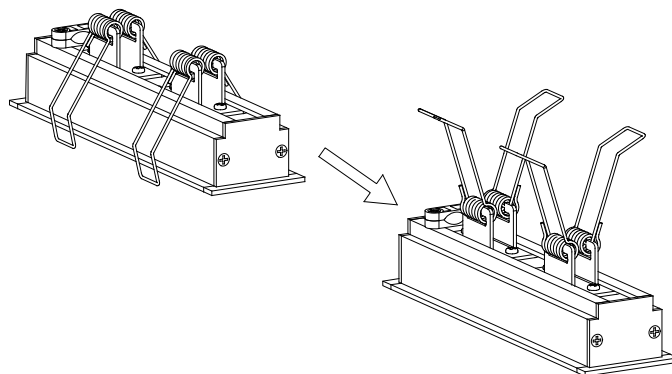

# BENTO TRIM

	40x168
	0-18
X	39
Z	min.20mm

Vout	17.4V
Iout max.	0.7A

2

3

4