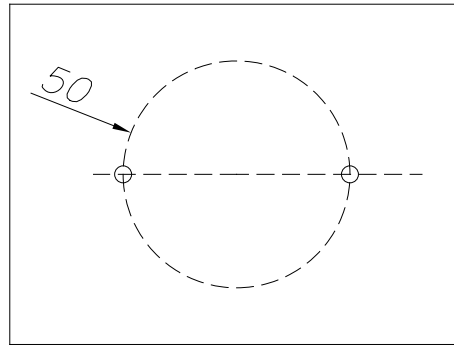

71-7388

71-7389

71-8364