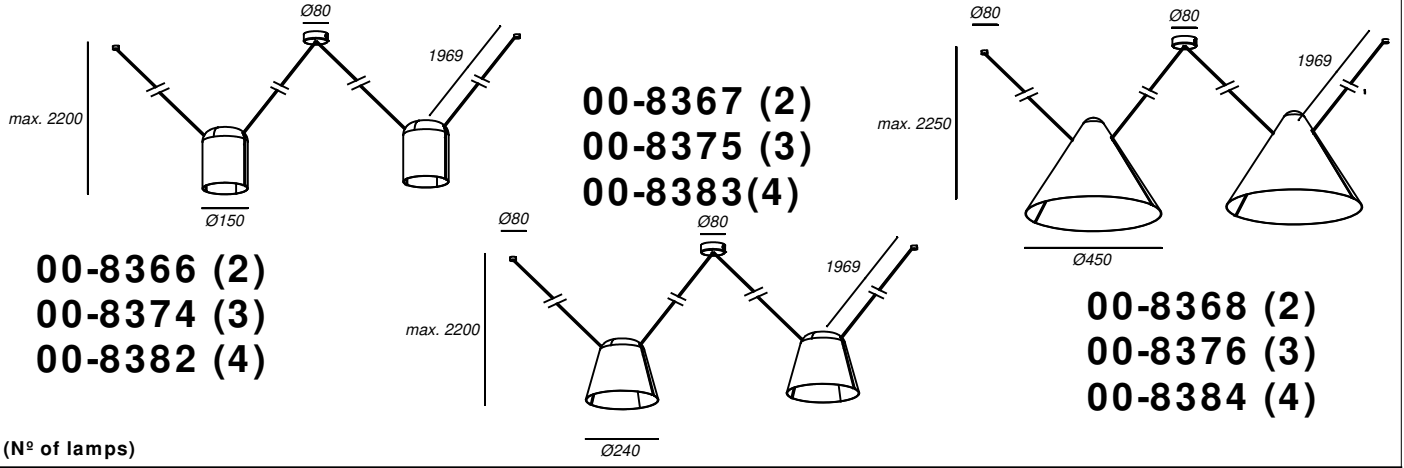

71-7388

71-7389

71-8364