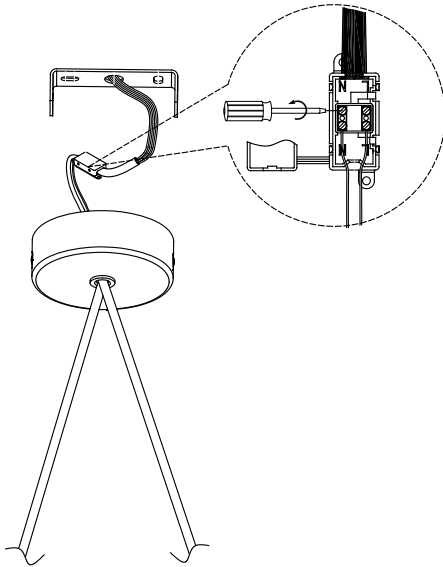

### LUMINOTECHNIC FEATURES

Lampholder: 4 x E27

2

3

4

<b>A</b>	500mm	1000mm	1500mm
<b>B</b>	2160mm	2110mm	2030mm
<b>B*</b>	2210mm	2160mm	2080mm

\* 00-8368, 8376, 8384

5

<b>A</b>	500mm	1000mm	1500mm
<b>B</b>	1930mm	1680mm	1430mm
<b>B*</b>	1980mm	1680mm	1480mm
<b>C</b>	250mm	500mm	750mm